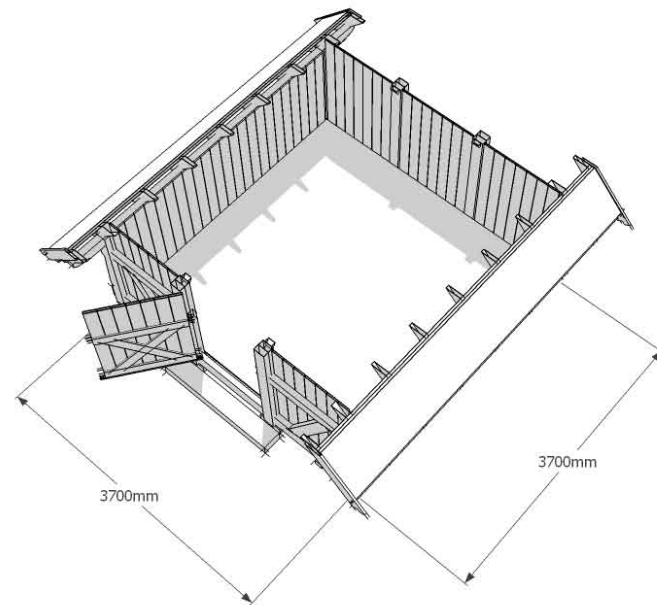

GR2 B

BYA = 13,7 m<sup>2</sup>

Ugis Kebers © 2009

www.3radi.lv ugis@3radi.lv Mob.: +371 28342464