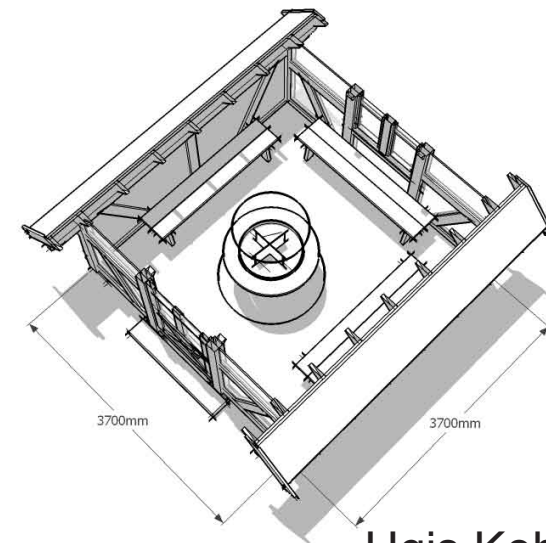

GR2 A

BYA = 13,7 m²

Ugis Kebers © 2009

www.3radi.lv ugis@3radi.lv Mob.: +371 28342464