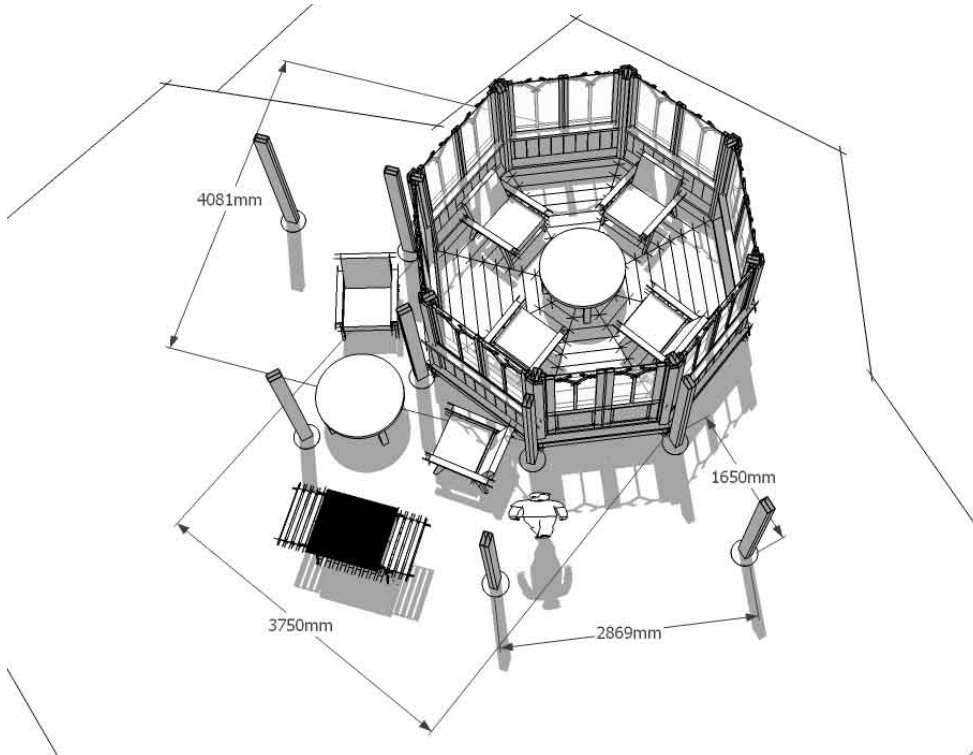

LT2 V9

BYA = 22 m²

Ugis Kebers © 2010

www.3radi.lv ugis@3radi.lv Mob.: +371 28342464