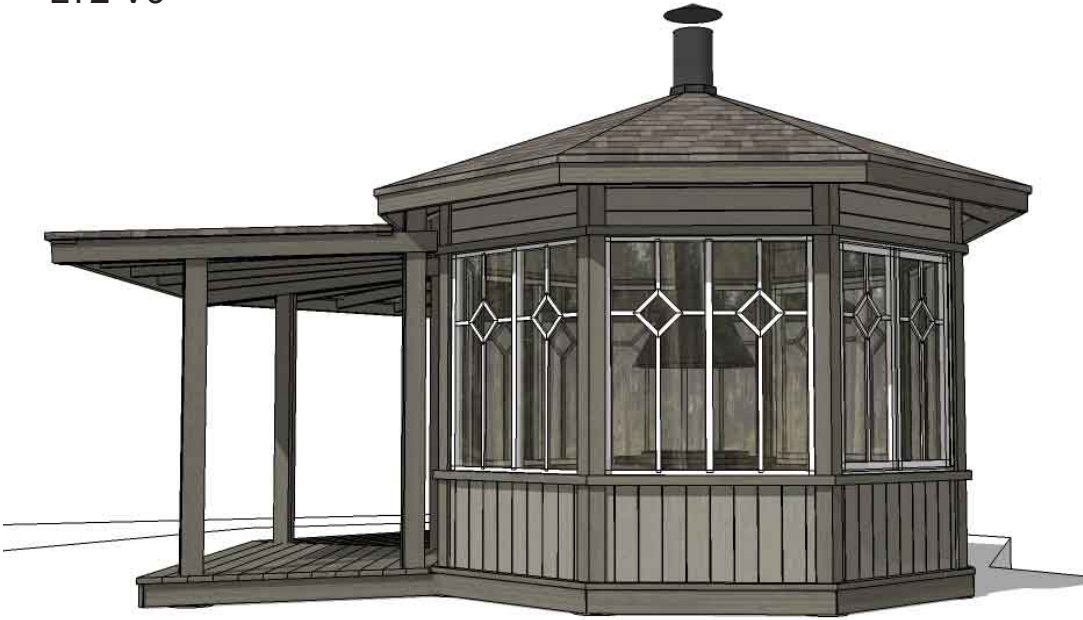

LT2 V9

BYA = 22 m²

Ugis Kebers © 2010

www.3radi.lv ugis@3radi.lv Mob.: +371 28342464