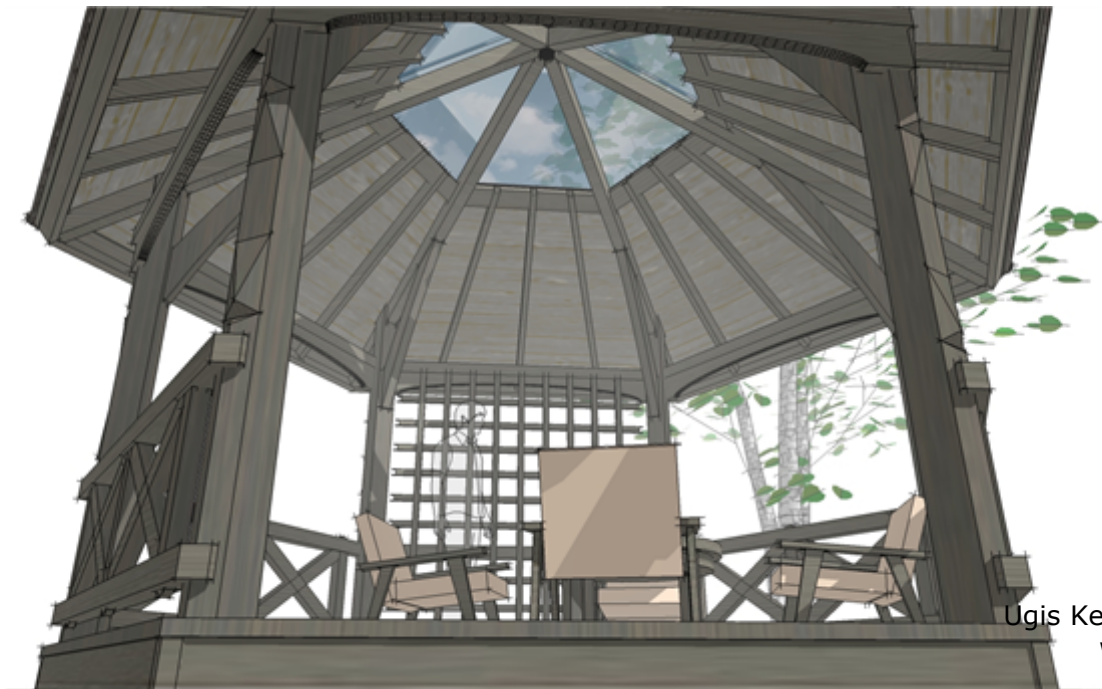

LT8 V1

BYA = 15.2 m<sup>2</sup>

Ugis Kebers © 2011  
www.3radi.lv