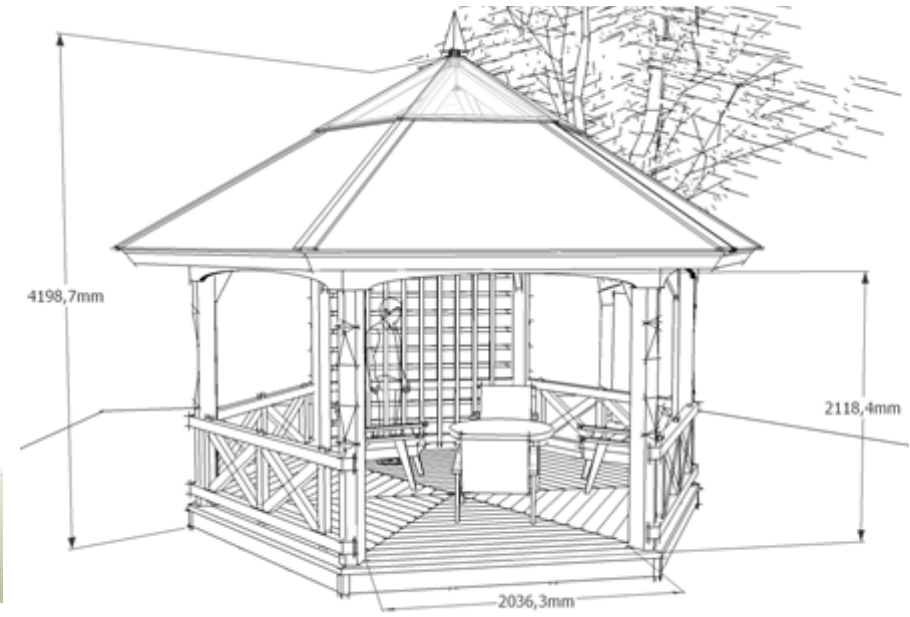

LT8 V1

BYA = 15.2 m<sup>2</sup>

Ugis Kebers © 2011  
www.3radi.lv