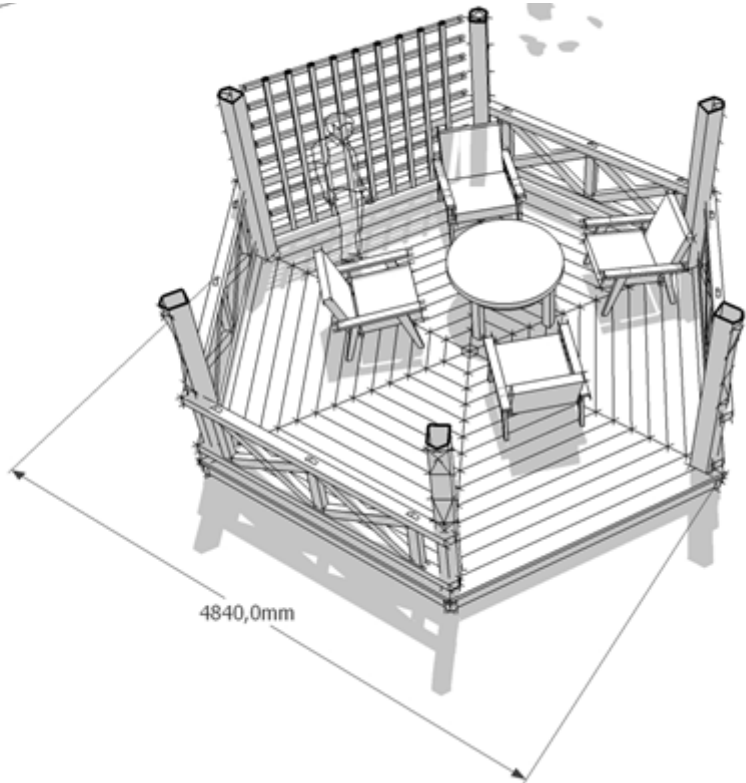

LT8 V1

BYA = 15.2 m<sup>2</sup>

Ugis Kebers © 2011  
www.3radi.lv