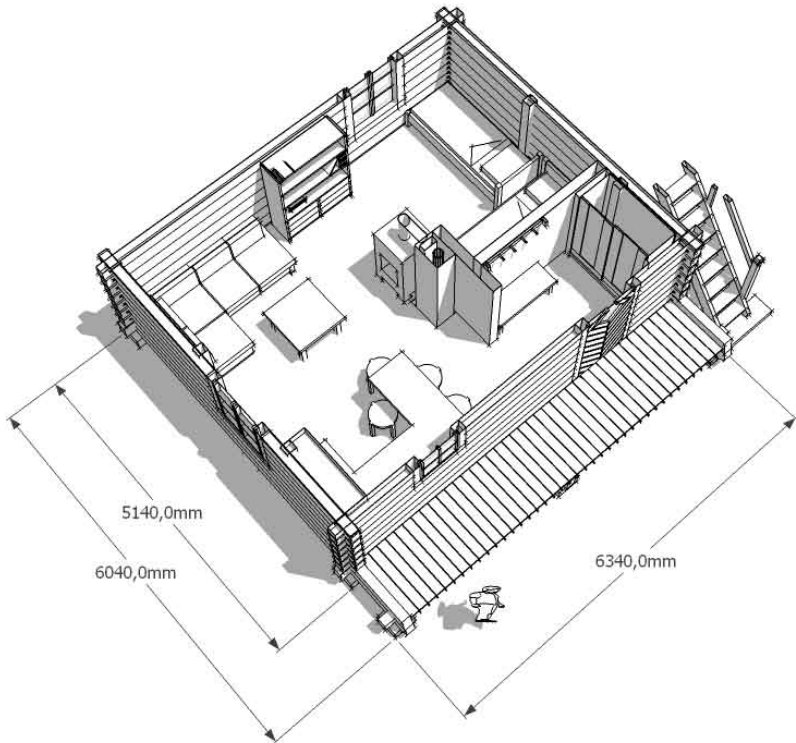

R2A GB

BYA = 32,6 (38,3) m²

Ugis Kebers © 2009

www.3radi.lv ugis@3radi.lv Mob.: +371 28342464