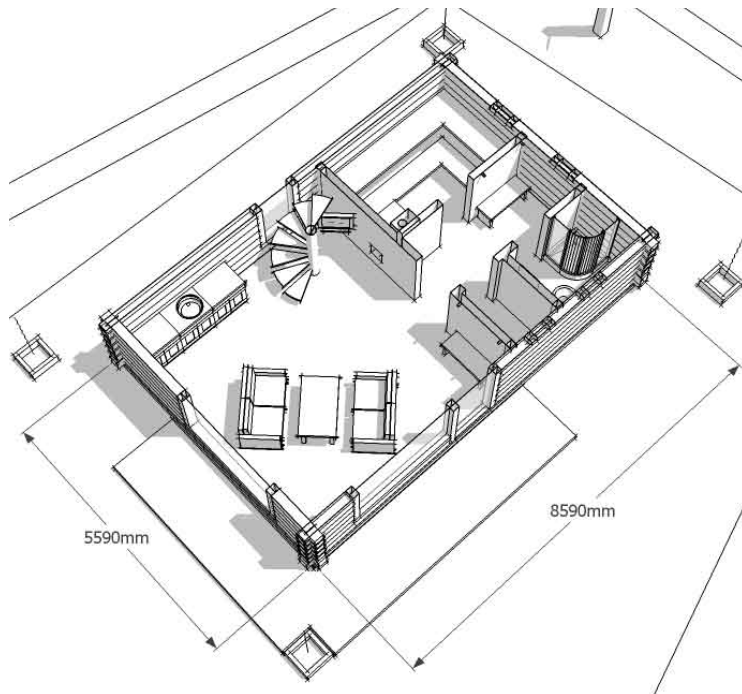

LA2GB

BYA = 48 m²

Ugis Kebers © 2010