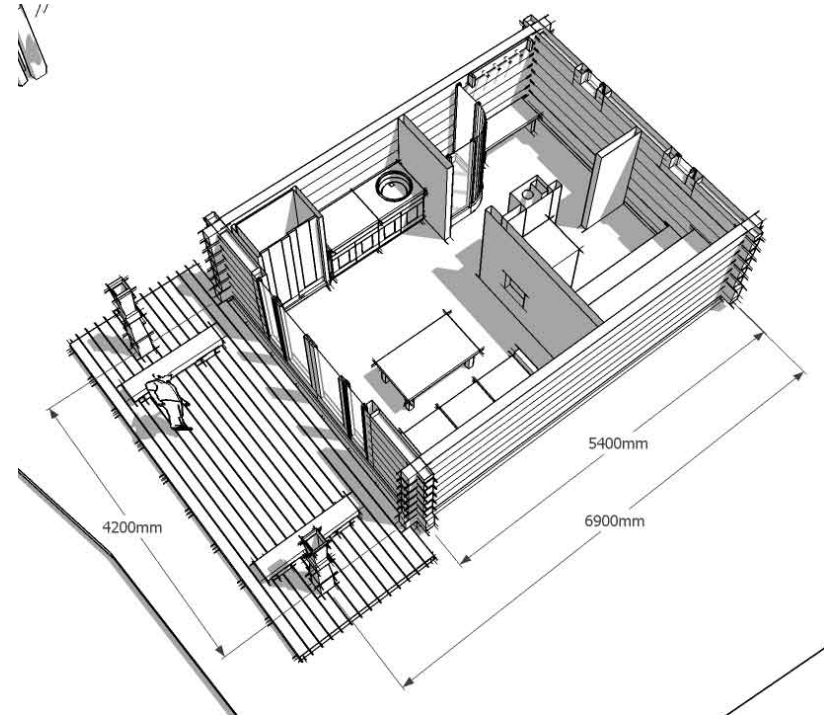

LA4GB

BYA = 22,68 (28,98) m²

Ugis Kebers © 2010

www.3radi.lv ugis@3radi.lv Mob.: +371 28342464